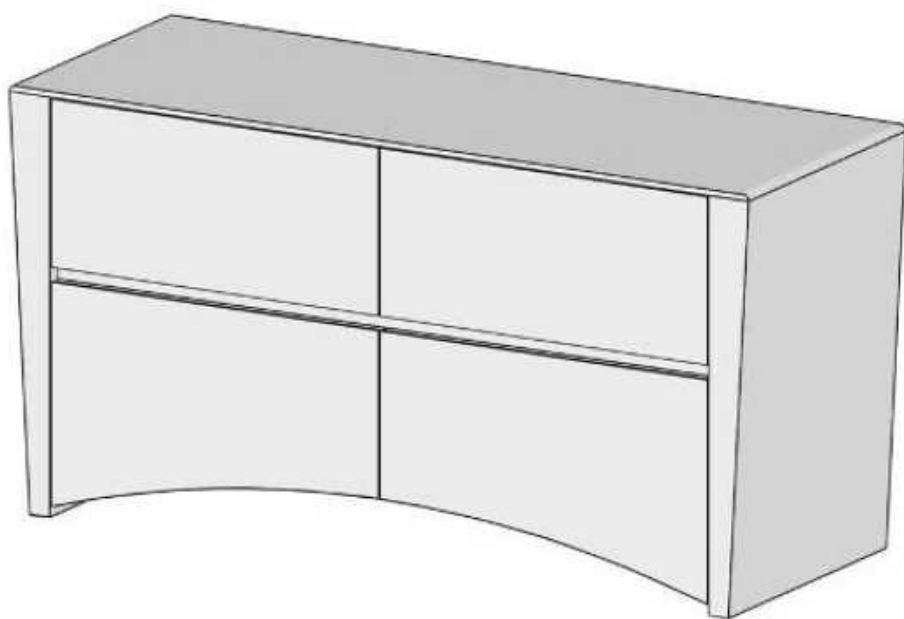

Art. EN55 COMO' BROOKLYN
L146 P54 H76