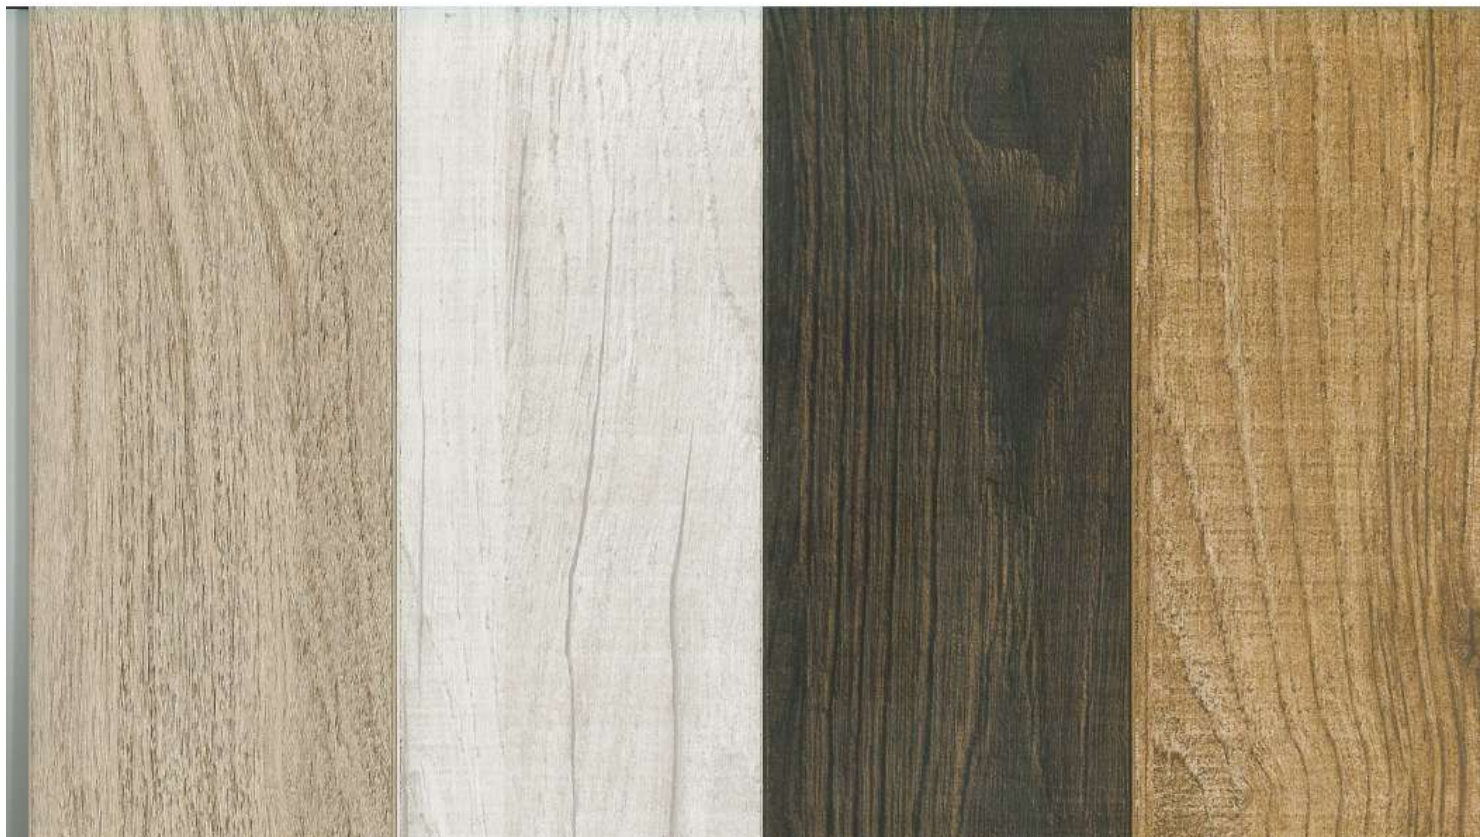

FINITURA IN FOTO ROVERE TABACCO

L160 P65 H 12 REALIZZABILE TOTALMENTE SU MISURA

COLLEZIONE “EFFETTO NATURA”

Il moderno effetto legno spazzolato realizzabile tutto su misura

FINITURE REALIZZABILI

ROVERE SABBIA