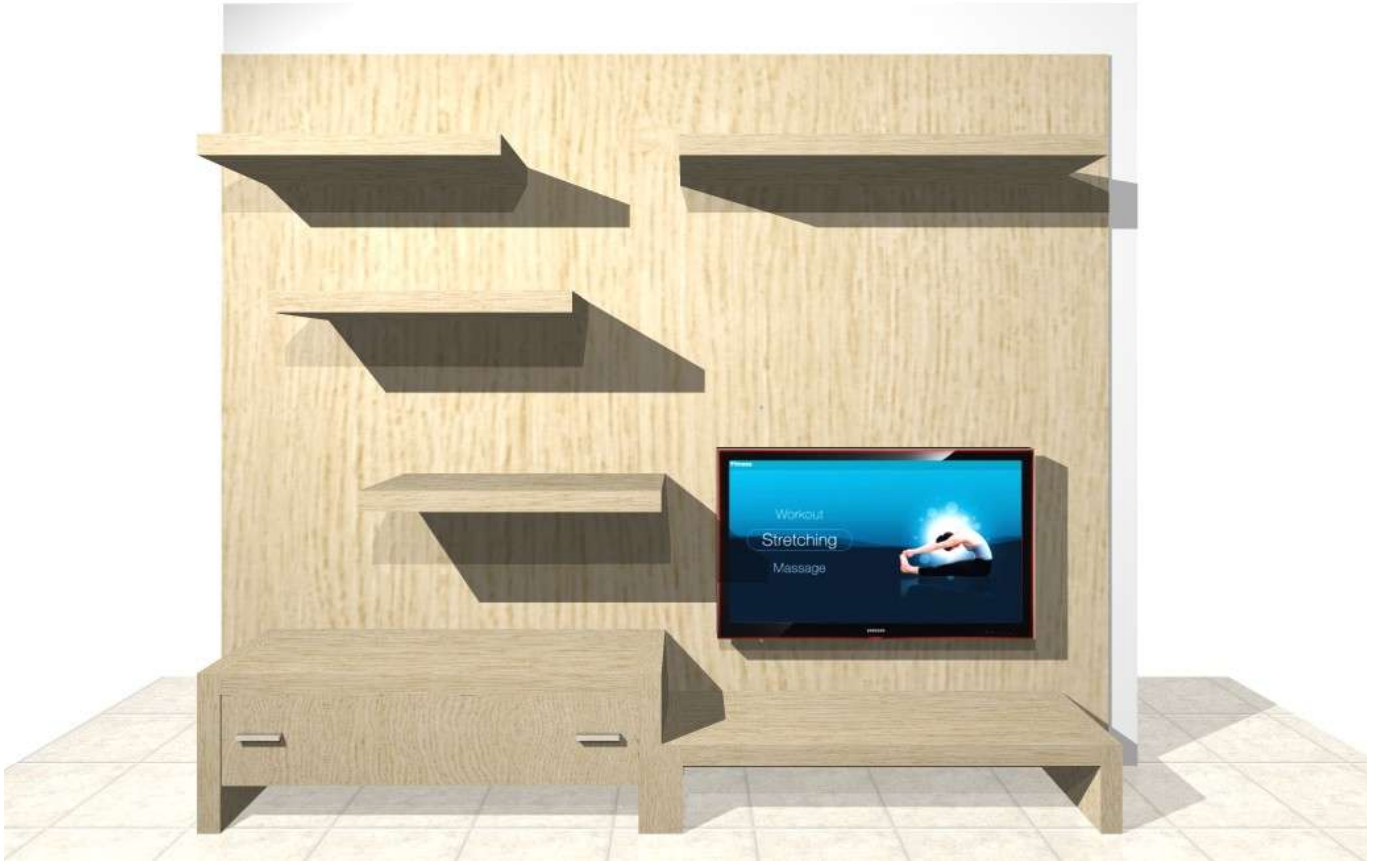

“EFFETTO NATURA”

**IL MODERNO TOTALMENTE SU MISURA
EFFETTO LEGNO SPAZZOLATO**

PRODOTTO TUTTO ITALIANO

Art. EN01 Composizione
L290 P40 H220
Finitura in foto Rovere Sabbia

Art. EN02 Composizione
L290 P40 H220
Finitura in foto Rovere Moro

Art. EN03 Composizione
L290 P40 H220
Finitura in foto Rovere Sabbia

Art. EN04 Consolle
L120 P30 H80
Finitura in foto Rovere Tabacco

Art. EN 05
SCRIVANIA
FINITURA IN FOTO ROVERE SABBIA
L130 P70 H79

Art. EN06
TAVOLINO
FINITURA IN FOTO ROVERE MORO
L 110 P60 H 45

Art. EN 07

TAVOLO MODERNO

FISSO CM L160 P 100 H 80

REALIZZABILE TOTALMENTE SU MISURA

Art. EN 50
COMO'
FINITURA IN FOTO ROVERE GESSO
L120 P55 H80

Art. EN 51
COMODINO
FINITURA IN FOTO ROVERE GESSO
L55 P43 H60