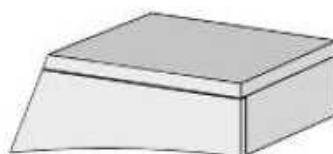

Art. EN54
Letto New York

Art. EN55 COMO' BROOKLYN
L146 P54 H76

Art. EN56 COMODINO BROOKLYN
L49 P39 H46

Art. EN58 COMODINO PENSILE SX
L42 P37 H25

Art. EN57 COMODINO PENSILE DX
L42 P37 H25

Art. EN08

MENSOLA PER BAGNO

FINITURA IN FOTO ROVERE TABACCO

L160 P65 H 12 REALIZZABILE TOTALMENTE SU MISURA

COLLEZIONE “EFFETTO NATURA”

Il moderno effetto legno spazzolato realizzabile tutto su misura

FINITURE REALIZZABILI

ROVERE SABBIA