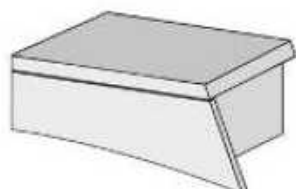

Art. EN56 COMODINO BROOKLYN
L49 P39 H46