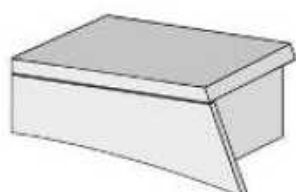

Art. EN56 COMODINO BROOKLYN
L49 P39 H46