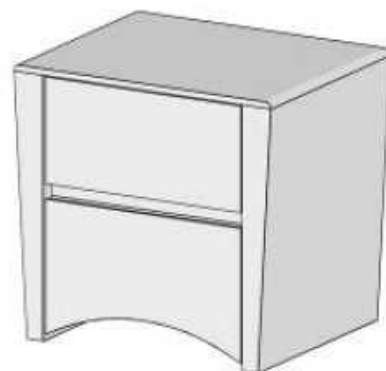

Art. EN56 COMODINO BROOKLYN
L49 P39 H46