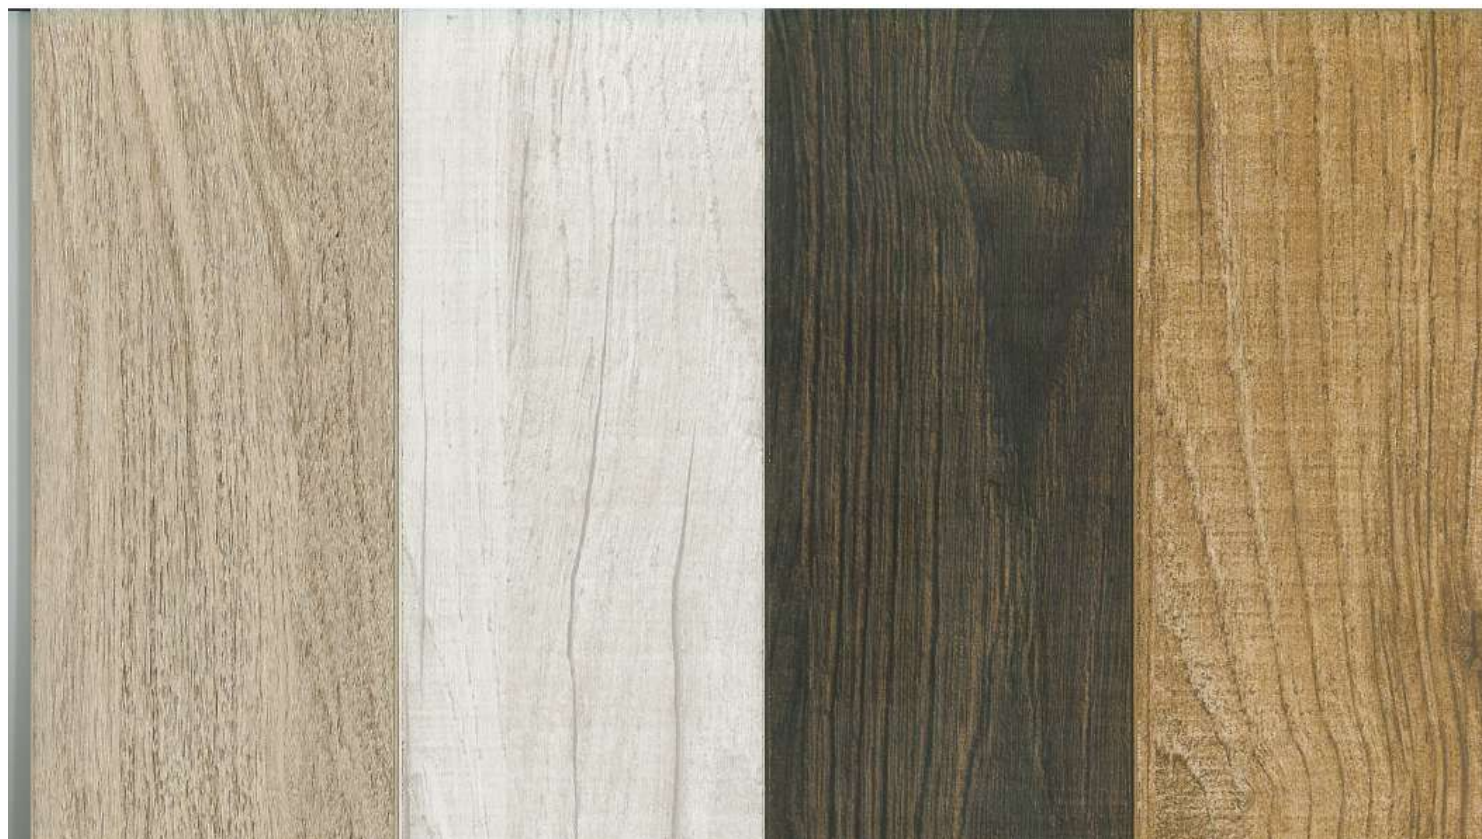

FINITURA IN FOTO ROVERE TABACCO

L160 P65 H 12 REALIZZABILE TOTALMENTE SU MISURA

COLLEZIONE “EFFETTO NATURA”

Il moderno effetto legno spazzolato realizzabile tutto su misura

FINITURE REALIZZABILI

ROVERE SABBIA