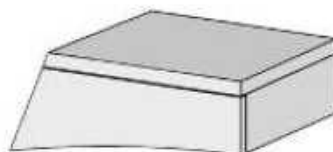

Art. EN54
Letto New York

Art. EN55 COMO' BROOKLYN
L146 P54 H76

Art. EN56 COMODINO BROOKLYN
L49 P39 H46

Art. EN58 COMODINO PENSILE SX
L42 P37 H25

Art. EN57 COMODINO PENSILE DX
L42 P37 H25

Art. EN08

MENSOLA PER BAGNO

FINITURA IN FOTO ROVERE TABACCO

L160 P65 H 12 REALIZZABILE TOTALMENTE SU MISURA

COLLEZIONE “EFFETTO NATURA”

Il moderno effetto legno spazzolato realizzabile tutto su misura

FINITURE REALIZZABILI

ROVERE SABBIA